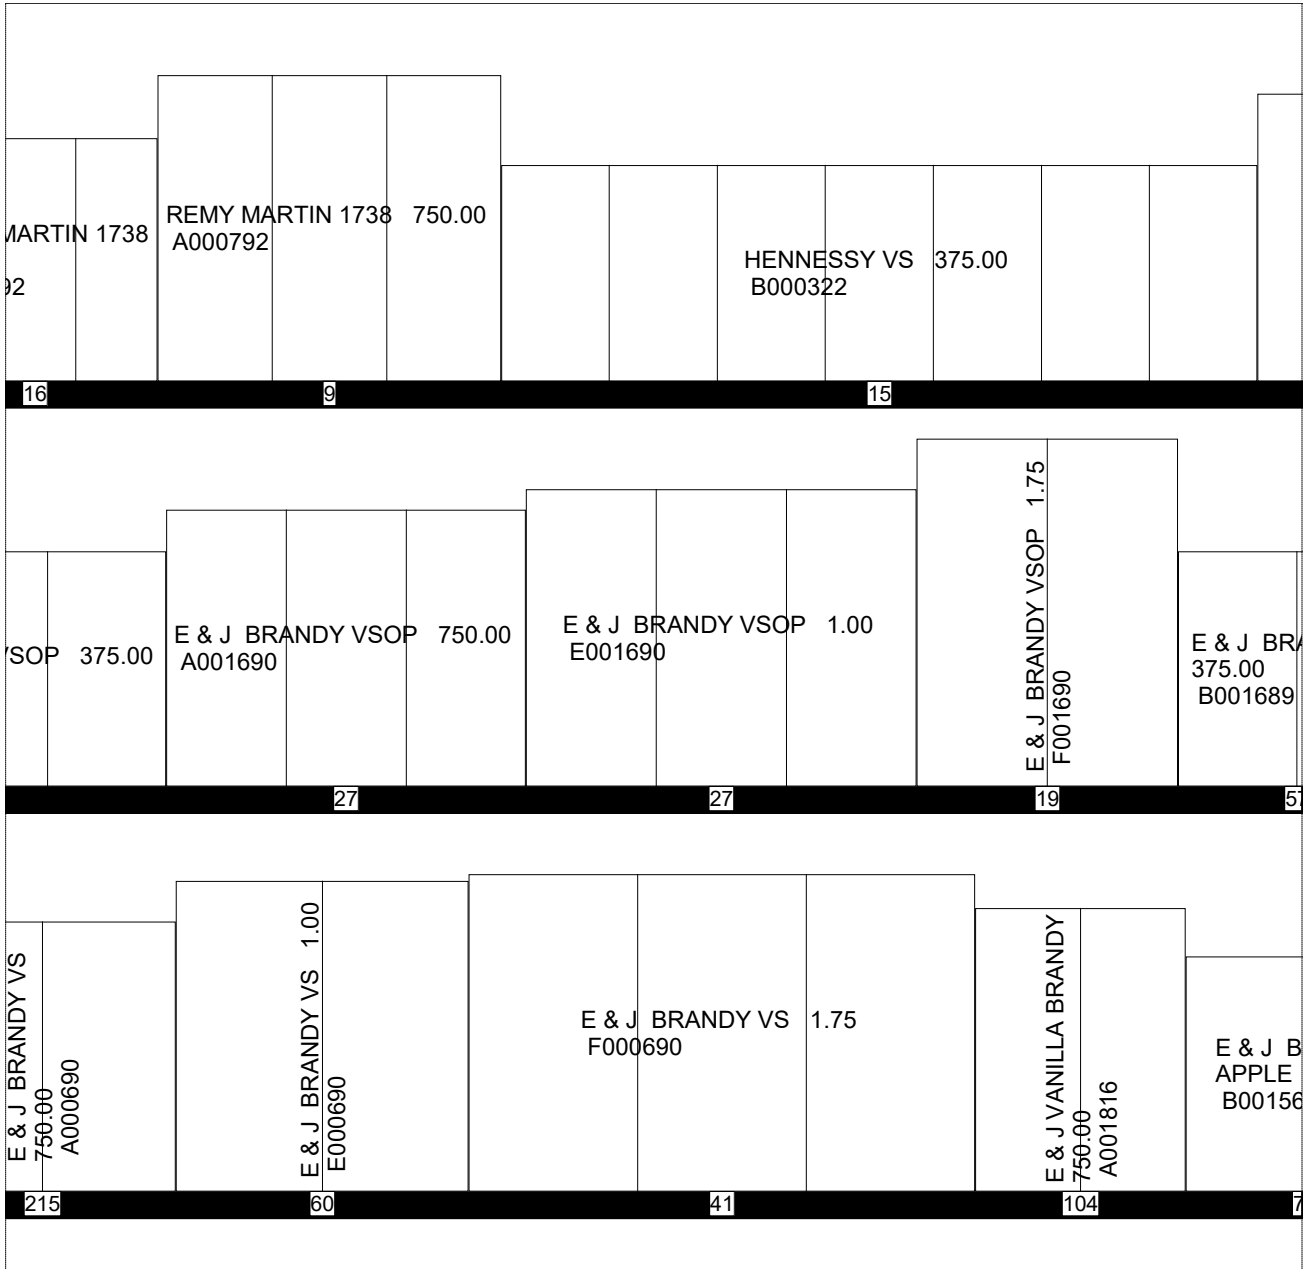

24FT X 3 SHELF BRANDY / COGNAC