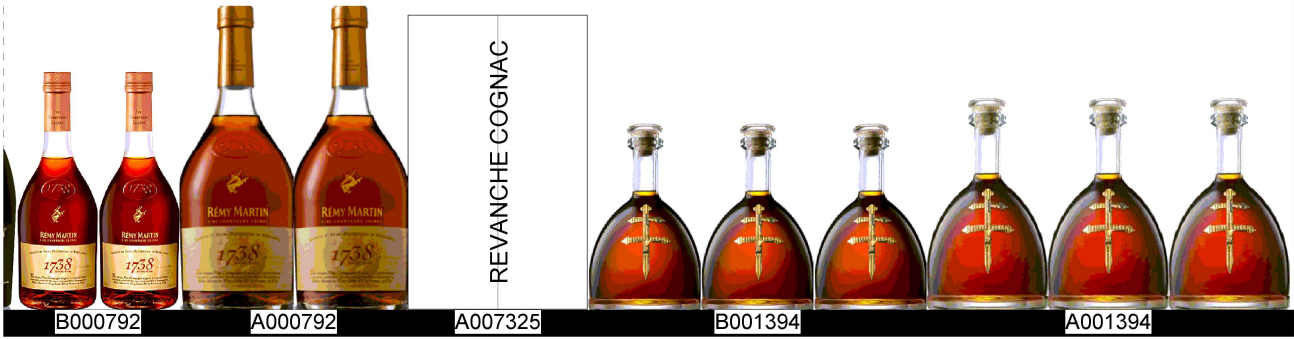

ABC # 22

16FT X 3 SHELF BRANDY / COGNAC

FRONT

B000792

A000792

A007325

B001394

A001394